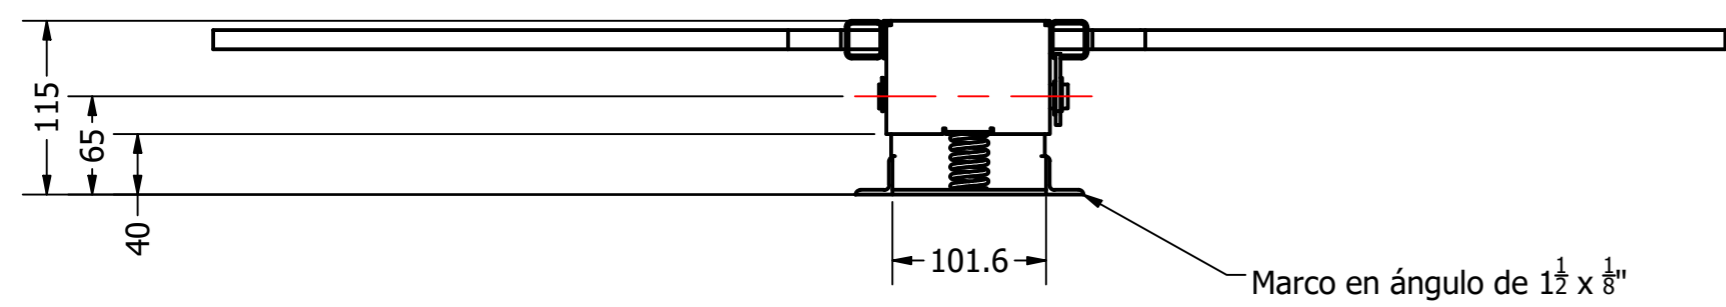

DETALLE Detalle A
 ESCALA 0,40 : 1

Ensamble dispositivo TTS
 Material: INOX 304
 Cantidad: 1
 Escala: Indicadas