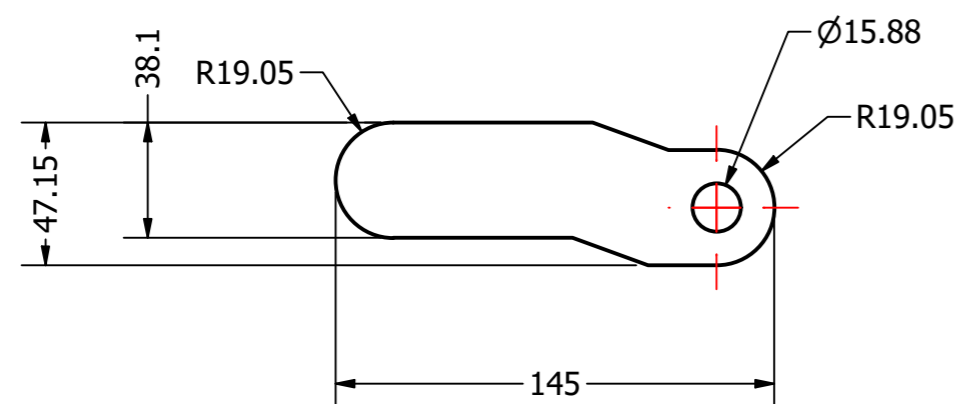

DETALLE Detalle A
 ESCALA 0,40 : 1

Ensamble dispositivo TTS
 Material: INOX 304
 Cantidad: 1
 Escala: Indicadas