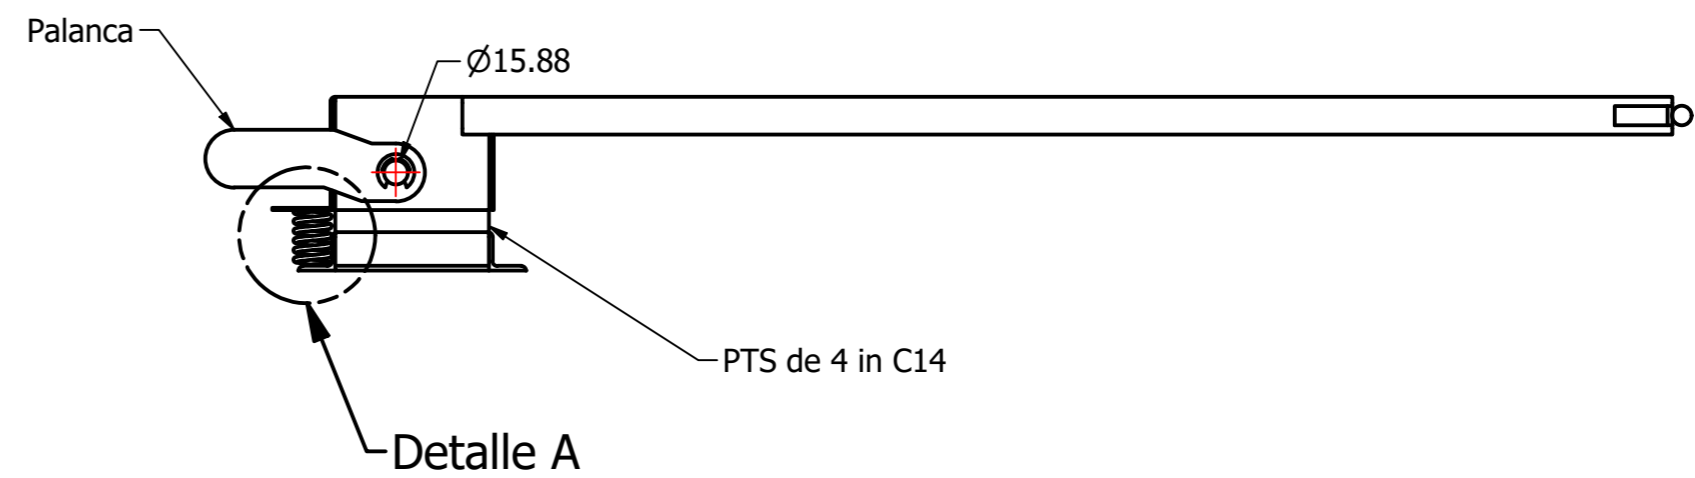

DETALLE Detalle A
 ESCALA 0,40 : 1

Ensamble dispositivo TTS
 Material: INOX 304
 Cantidad: 1
 Escala: Indicadas